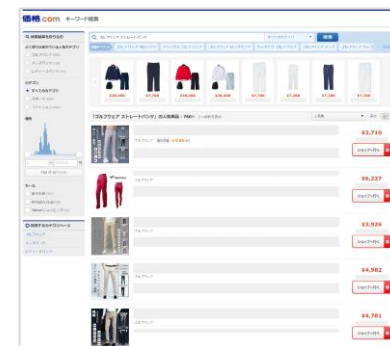

商品データの加工を行った上で、価格.comのシステムに登録を行うため、反映までお時間を頂きます。